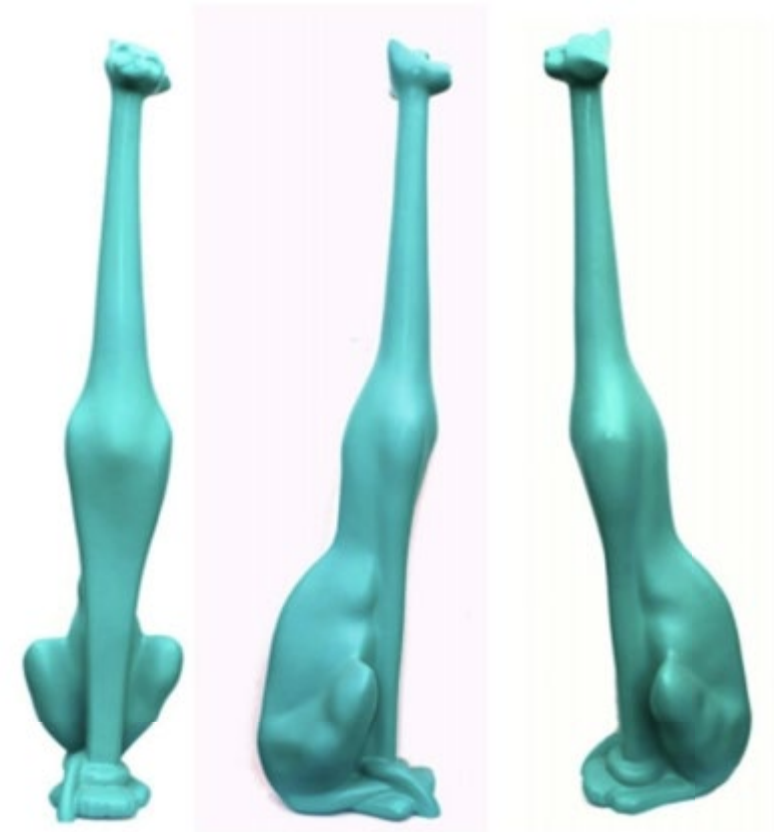

# Sculpture

# Sculpture

زينب صبي  
Zainab Sonhy

*Attention*  
25\*23\*23cm  
Clay  
2020

*28\*20\*21cm*  
Bronze  
2019

*15\*15\*15 cm*  
Aluminum  
2019

# Sculpture

*Tall neck cat 2*  
120\*30\*30cm  
Polycast  
2018

*Yellow cat*  
50\*35\*14cm  
Polycast  
2018

*27\*27\*21 cm*  
Polycast  
2019

*Tall neck cat 1*  
70\*23\*17cm  
Polycast  
2017